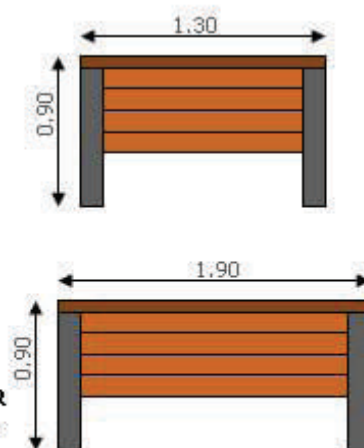

### LE + DU PLASTIQUE RECYCLE:

Absorption des liquides < à 0.5%.  
Les urines ne pénètrent pas le plastique ce qui facilite l'entretien et évite les mauvaises odeurs.

**ENTOURAGE D'ESPACE DE PROPRETE POUR CHIEN:** comprenant 2 poteaux de 8 x 8 x 90 cm et 4 planches horizontales d'épaisseur 2,8 cm x 13,8 cm + 1 planche en margelle de 3 cm x 10,5 cm. Soit une hauteur total de bordure de 58 cm. Module de 130 ou 190 cm de longueur.