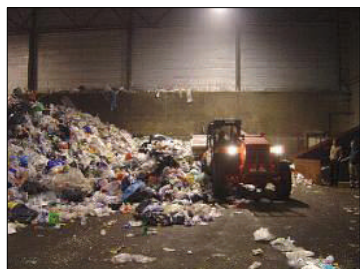

## UN MOBILIER URBAIN DURABLE POUR UN DEVELOPPEMENT DURABLE

La protection de l'environnement est devenu un enjeu majeur pour l'avenir de la planète. Utiliser le plastique recyclé pour aménager nos villes et villages c'est donner un sens à la collecte sélective des déchets. Un banc en plastique recyclé est l'équivalent de 3000 bouteilles usagées. Du mobilier urbain sans entretien, garantie 10 ans résistant aux intempéries. En quelque sorte: Les avantages du bois sans les inconvénients.

# L'AVENIR DU MOBILIER URBAIN est avec LE PLASTIQUE RECYCLE

Notre Société est spécialisée dans la fabrication de mobilier de propreté urbaine, destiné à recevoir les déjections canines.

Notre atelier de menuiserie a créé, à partir de **plastique recyclé**, une gamme complète de **SANI-CANIN** "des espaces mobiles de propreté réservés aux chiens".

Le matériau se compose à 100% de plastique recyclé provenant de chutes et de résidus industriels et de déchets ménagers

Ces produits sont lavés, broyés, séparés en fonction de leur nature et densité (PVC du polyéthylène, haute et basse densité et du polypropylène) puis fondu à haute température et injecté dans des moules de formes et longueurs variés.