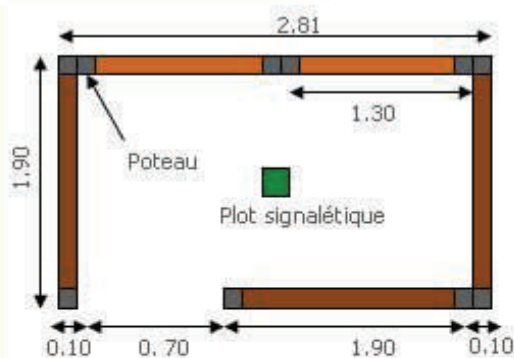

### LE + DU PLASTIQUE RECYCLE:

Absorption des liquides < à 0.5%.  
Les urines ne pénètrent pas le plastique ce qui facilite l'entretien et évite les mauvaises odeurs.

**ENTOURAGE D'ESPACE DE PROPRETE POUR CHIEN:** comprenant 2 poteaux de 8 x 8 x 90 cm et 4 planches horizontales d'épaisseur 2,8 cm x 13,8 cm + 1 planche en margelle de 3 cm x 10,5 cm. Soit une hauteur total de bordure de 58 cm. Module de 130 ou 190 cm de longueur.