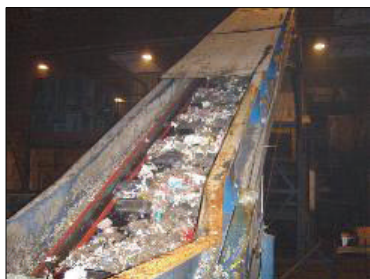

## UN MOBILIER URBAIN DURABLE POUR UN DEVELOPPEMENT DURABLE

La protection de l'environnement est devenu un enjeu majeur pour l'avenir de la planète. Utiliser le plastique recyclé pour aménager nos villes et villages c'est donner un sens à la collecte sélective des déchets. Un banc en plastique recyclé est l'équivalent de 3000 bouteilles usagées. Du mobilier urbain sans entretien, garantie 10 ans résistant aux intempéries. En quelque sorte: Les avantages du bois sans les inconvénients.

Le matériau se compose à 100% de plastique recyclé provenant de chutes et de résidus industriels et de déchets ménagers

Ces produits sont lavés, broyés, séparés en fonction de leur nature et densité (PVC du polyéthylène, haute et basse densité et du polypropylène) puis fondu à haute température et injecté dans des moules de formes et longueurs variés.